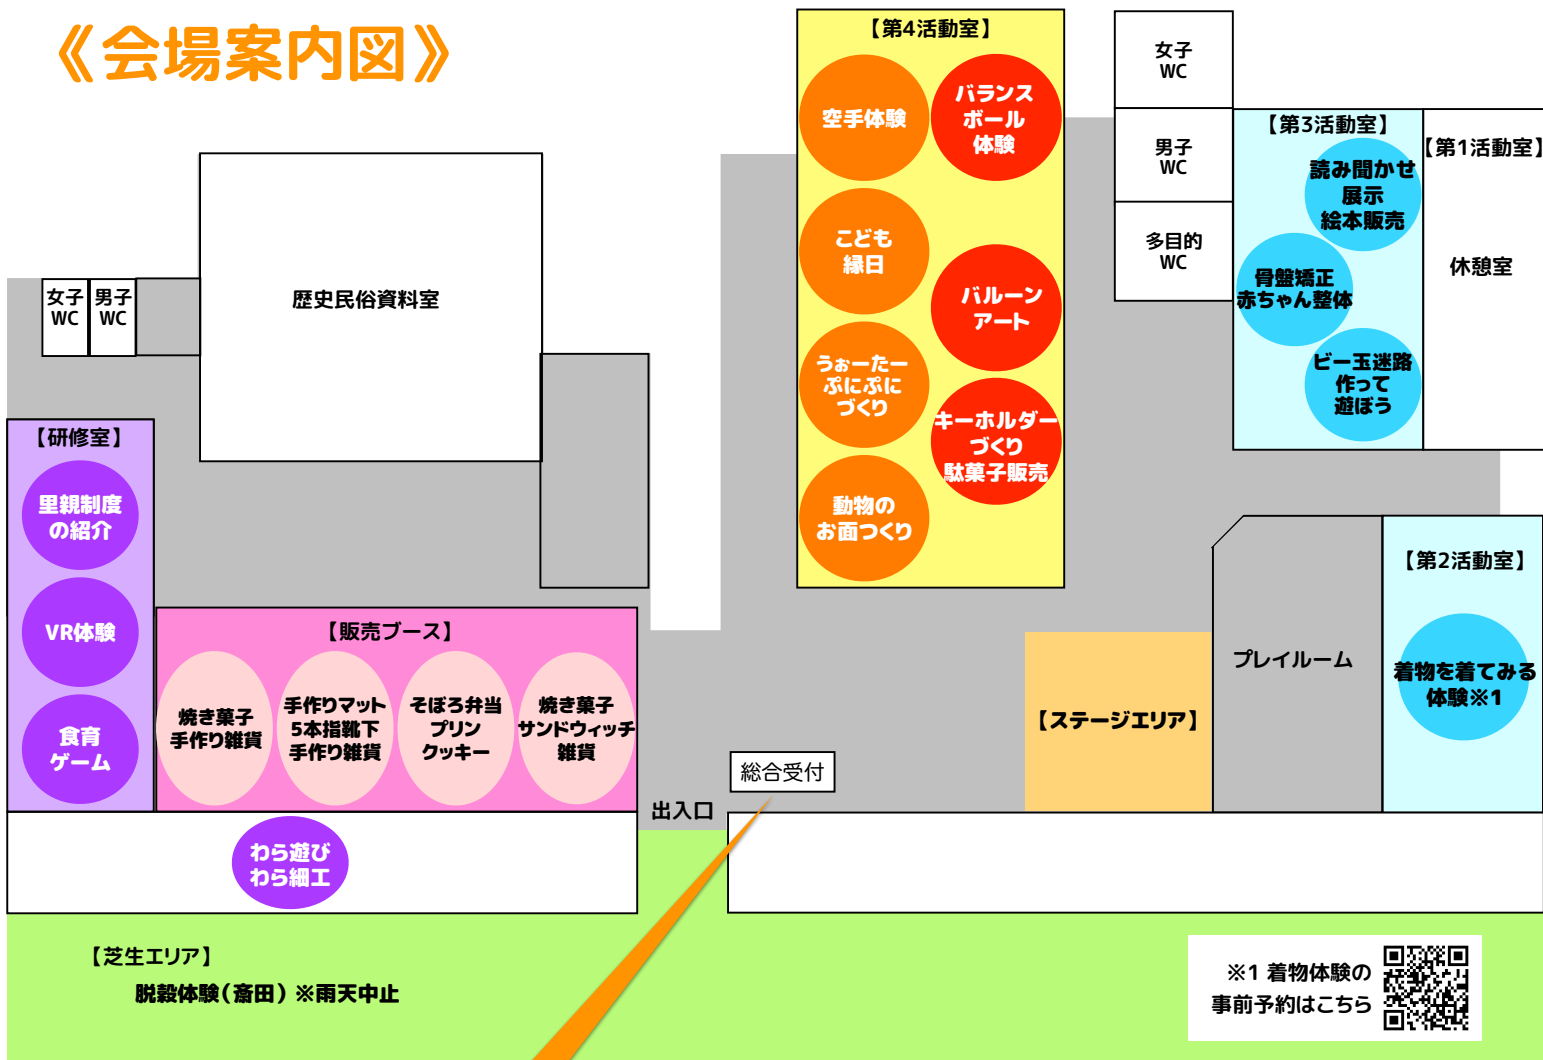

ゆきファミリーパーク

～10/13 おやこのきねん日～

日時：2024年10月13日(日) 10:00～14:00

場所：地域交流センター六ツ美分館・悠紀の里

悠紀の里では、子育て中のパパ・ママのための
イベントを開催します★

家族でいろいろな活動にふれ、楽しみ、思い出に残る
「親子の記念日」を作りましょう♪

《入場無料》

プログラム内容・参加団体一覧

- うおーたーぶにぶにづくり 【共育サロン・まなびんパーク】
- バランスボール体験 【産後ケア mama-ile】
- 可愛い動物のお面づくり 【「あ・そ・ぼ」親子サークル】
- 絵本の読み聞かせ、活動内容展示、絵本販売 【食アレスマイルネット】
- 七五三の着物を着てみる体験 【はじめての一步きもの倶楽部】
- 食育ゲーム 【愛知学泉短期大学食物栄養学科】
- こども縁日(ゲーム、景品あり) 【岡崎ベビママのWa】
- 親子でバルーンアートを作ろう! 【スマイルひねる会】
- ビー玉迷路つくってあそぼう! 【視覚機能トレーニングからふる】
- 空手の体験 【NPO法人 日本空手道不動会岡崎六ツ美】
- キーホルダーワークショップ、駄菓子販売 【多世代ひろばにこにこあそびん】
- 産前産後骨盤矯正体験と赤ちゃん整体体験 【産前産後ケア専門整体サロンMamaLavie】
- 焼き菓子、手作り雑貨販売 【NPO法人 Face】
- 手作りマット、5本指靴下、手作り雑貨販売 【NPO法人 のぞみ】
- そぼろ弁当、プリン、クッキー販売 【NPO法人 ハートフルフレンズ】
- 焼き菓子、サンドウィッチ、雑貨販売 【特定非営利活動法人 アルクス】
- VRゴーグル疑似体感・キャンペーンカー 【ヤクルト東海】
- 里親制度の紹介 【西三河児童・障害者相談センター】
- 稲の脱穀体験(雨天中止)・わら細工・稲わらマットあそび 【六ツ美悠紀斎田保存会】

《会場案内図》

クイズラリー開催

同じ色のブースのうち、1つをブースでクイズに答えて
文字を集めよう！完成した言葉を受付で見せて、プレゼントをGet！

空きがあれば、もちろん予約なしでもお気軽にご参加いただけますが
予約優先となりますので、事前申込みをしていただけますとスムーズです！

《ステージスケジュール》

- 10:30～ 親子で楽しむミニコンサート
- 11:00～ 家族で協力!はいはいミニレース①
- 11:30～ バランスボールダンスを家族で踊ろう
- 12:00～ YUKI DANCE SCHOOLステージ
- 12:30～ 家族で協力!はいはいミニレース②
- 13:00～ 読み聞かせリラックスタイム

はいはいミニレース案内

各レースは事前予約制で参加料金はお子様1人300円です。
申込みは下記の公式LINEアカウントへお願いいたします。
当日は各レース開始10分前までに まなびんパークのブース
「うおーたーぶにぶにづくり」にて、受付・参加費の
お支払いを完了してください。

公式LINEアカウント：@hwi7090n

※予告なくイベント内容について変更になる場合がありますので、あらかじめご了承くださいませと幸いです