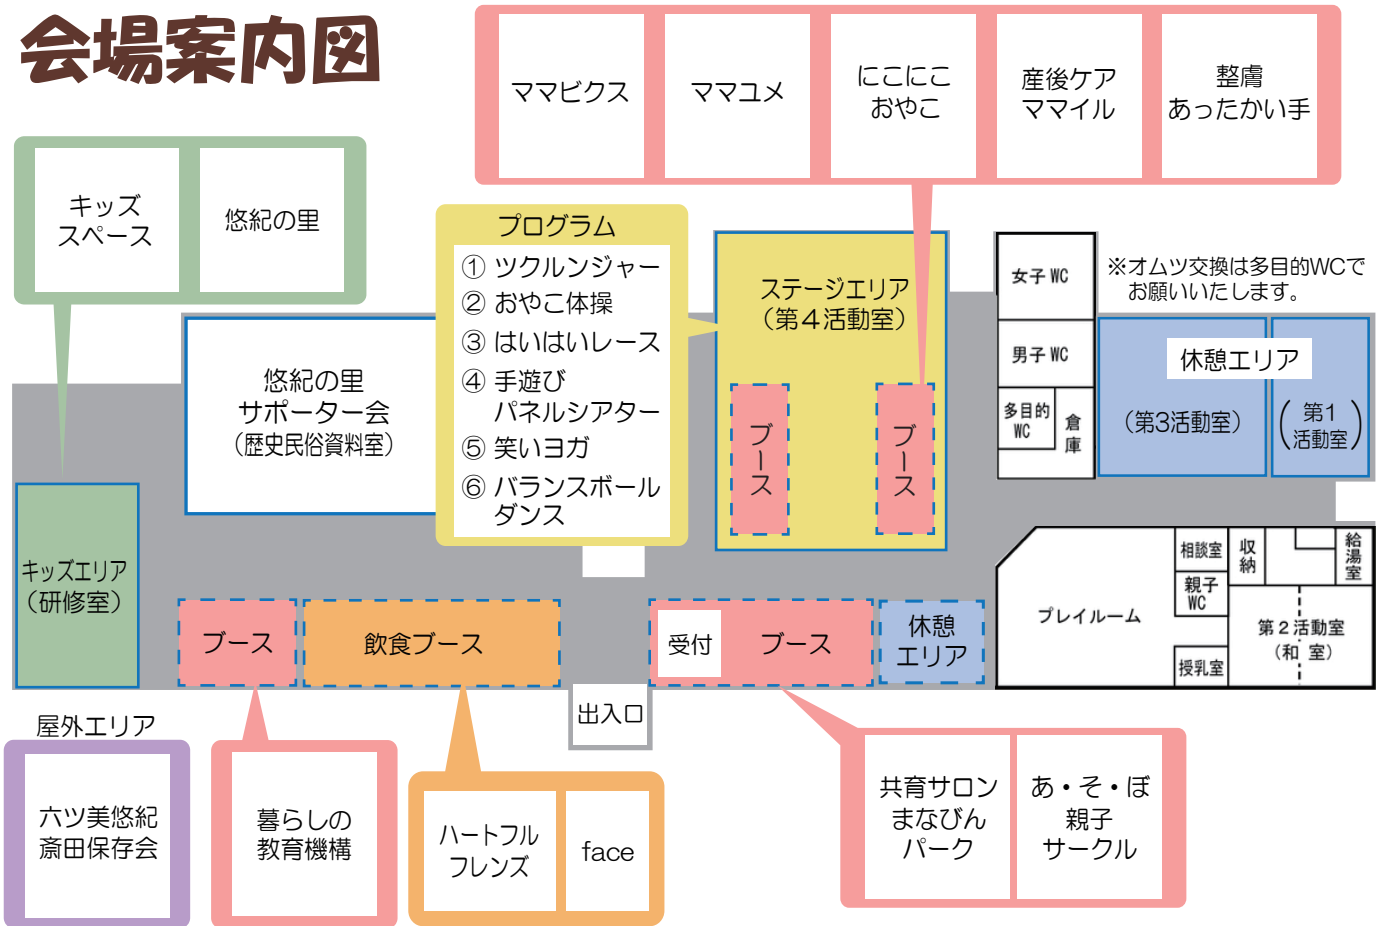

ゆき

入場無料

ファミリーパーク FAMILY PARK

～ 10/6 おやこのきねん日～

日時 10月6日(日) 9時30分～13時30分
場所 地域交流センター六ツ美分館・悠紀の里

悠紀の里では、子育て中のパパ・ママのためのイベントを開催します★
家族でいろいろな活動にふれ、いっぱい楽しむことで、
思い出に残る「親子の記念日」を
作りましょう♡

内容・参加団体一覧

★ ステージ参加 ☆ ブース出店

- ★ はいはいレース(申込み方法は裏面参照)……………【共育サロン まなびんパーク】
- ★ バランスボールダンス ☆ バランスボール体験……………【産後ケア ママイル】
- ★ 手遊び・パネルシアター 他 ☆ お面作り……………【「あ・そ・ぼ」親子サークル】
- ★ おやこ体操……………【岡崎市健康体操連盟】
- ★ 笑いの体操×ヨガの呼吸……………【笑いヨガクラブ わらべ】
- ★ 給食戦隊ツクルンジャーショー……………【公益財団法人 岡崎市学校給食協会】
- ☆ お絵かきブース……………【悠紀の里】
- ☆ 足型ストラップワークショップ……………【にこにこおやこ】
- ☆ 育児雑貨の販売・ワークショップ……………【育児支援団体 ママユメ】
- ☆ 寄贈絵本の販売と受付……………【NPO 法人 暮らしの教育機構】
- ☆ 手作り雑貨(子ども用品・アクセサリ等)販売……………【ママビクスサークル】
- ☆ 手作りおやつ(クッキー・プリン等)販売……………【NPO 法人 ハートフルフレンズ】
- ☆ 焼き菓子(ケーキ等)と手作り雑貨(マスク等)販売……………【NPO 法人 Face】
- ☆ 優しくお肌をつまむ美容・健康法……………【整膚あったかい手】
- ☆ クイズ出題・缶バッジプレゼント……………【悠紀の里サポーター会】
- ☆ 稲刈り体験・わら細工……………協力団体【六ツ美悠紀斎田保存会】

会場案内図

ステージプログラム

【団体名略称】

- 10:00 ~ 10:30
ツクルンジャーショー 【学校給食協会】
- 10:30 ~ 11:00
おやこ体操…………… 【健康体操連盟】
- 11:00 ~ 11:30
はいはいレース…… 【まなびんパーク】
- 11:30 ~ 12:00
手遊び・パネルシアター 【あ・そ・ぼ】
- 12:00 ~ 12:30
笑いヨガ …… 【笑いヨガクラブ わらべ】
- 12:30 ~ 13:00
バランスボールダンス…… 【マママイル】

はいはいレース案内

レースは事前予約制(参加料金 300 円)
申込み受付は9月8日(日)から
空きがあれば当日参加も可能です★
お申込みはまなびんパーク E-mail
【manabin.park@gmail.com】
もしくはLINE アカウント
からお申込みください

LINE@